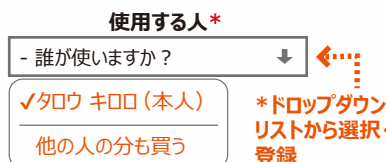

購入方法

キロロウェブストアでご購入いただけます!

① まずはユーザー登録

現在キロロをお持ちの方は「キロロコード」を使いユーザー登録・ログインしてください。

② 使う人を指定して購入

キロロシーズンパスを選び使う人を選択し商品のカートへ入れ決済。「他の人の分も買う」で家族や友人の分も購入できます。

③ 購入確認メールを確認 発券手続は来シーズン

購入確認メールが届いたら購入内容を確認し **シーズン開始後にチケットカウンターで発券手続**をお済ませください。