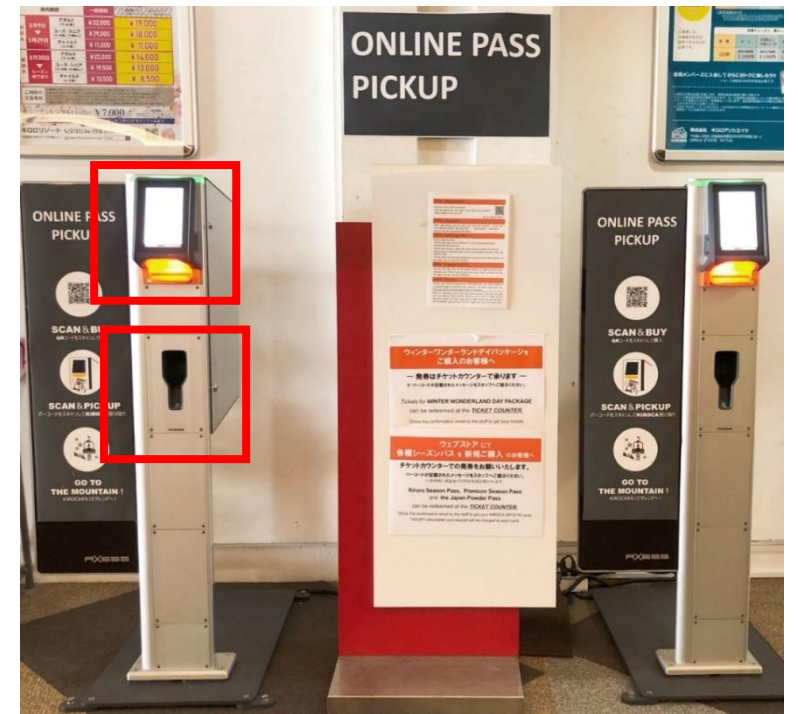

Step 11 – 購入した商品の受け取り(キロカ発券)

既にキロカをお持ちの方は、お手持ちのKirocaに自動的に商品がチャージされます。そのままリフトまたは、レンタルショップへ。

はじめての方は、マウンテンセンターの自動発券機へ。メールで届いたバーコードをスキャンするとキロカが発行されます。

発券は1度のみでOKです。2回目以降のご来場の際は、同じキロカをそのままお使いいただけます。