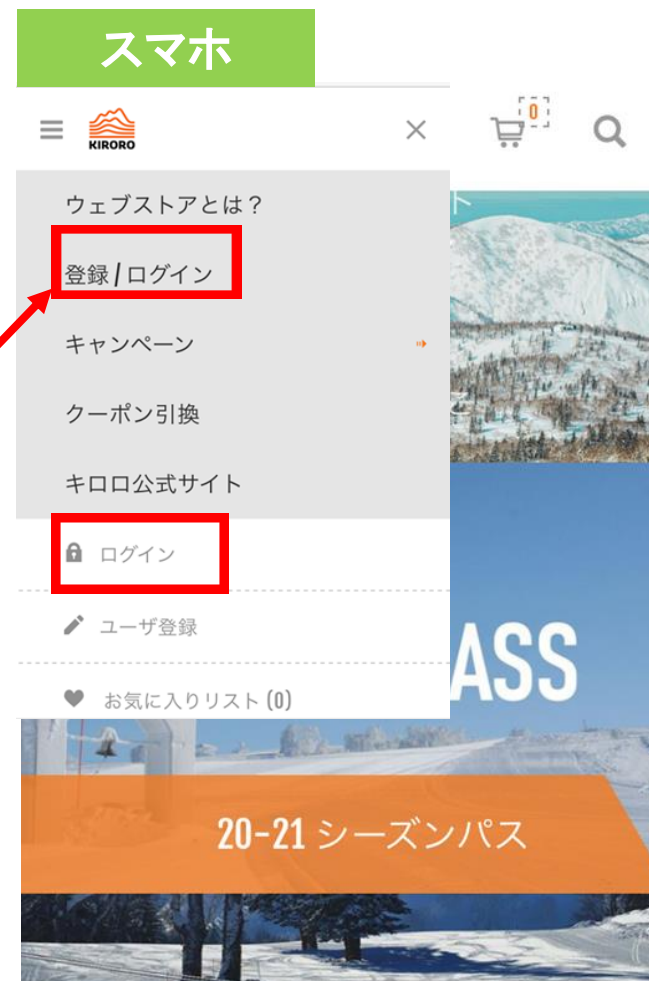

ウェブストア 購入手順

Life Out Loud

Step 1 – 「購入する」をクリック→ウェブストア トップページへ

1. “購入する”をクリック <https://webstore.kiroro.co.jp/JP/>

ここをクリック

Step 2 – ログインページへ

ここをクリック

Step 3 – ログイン または 登録