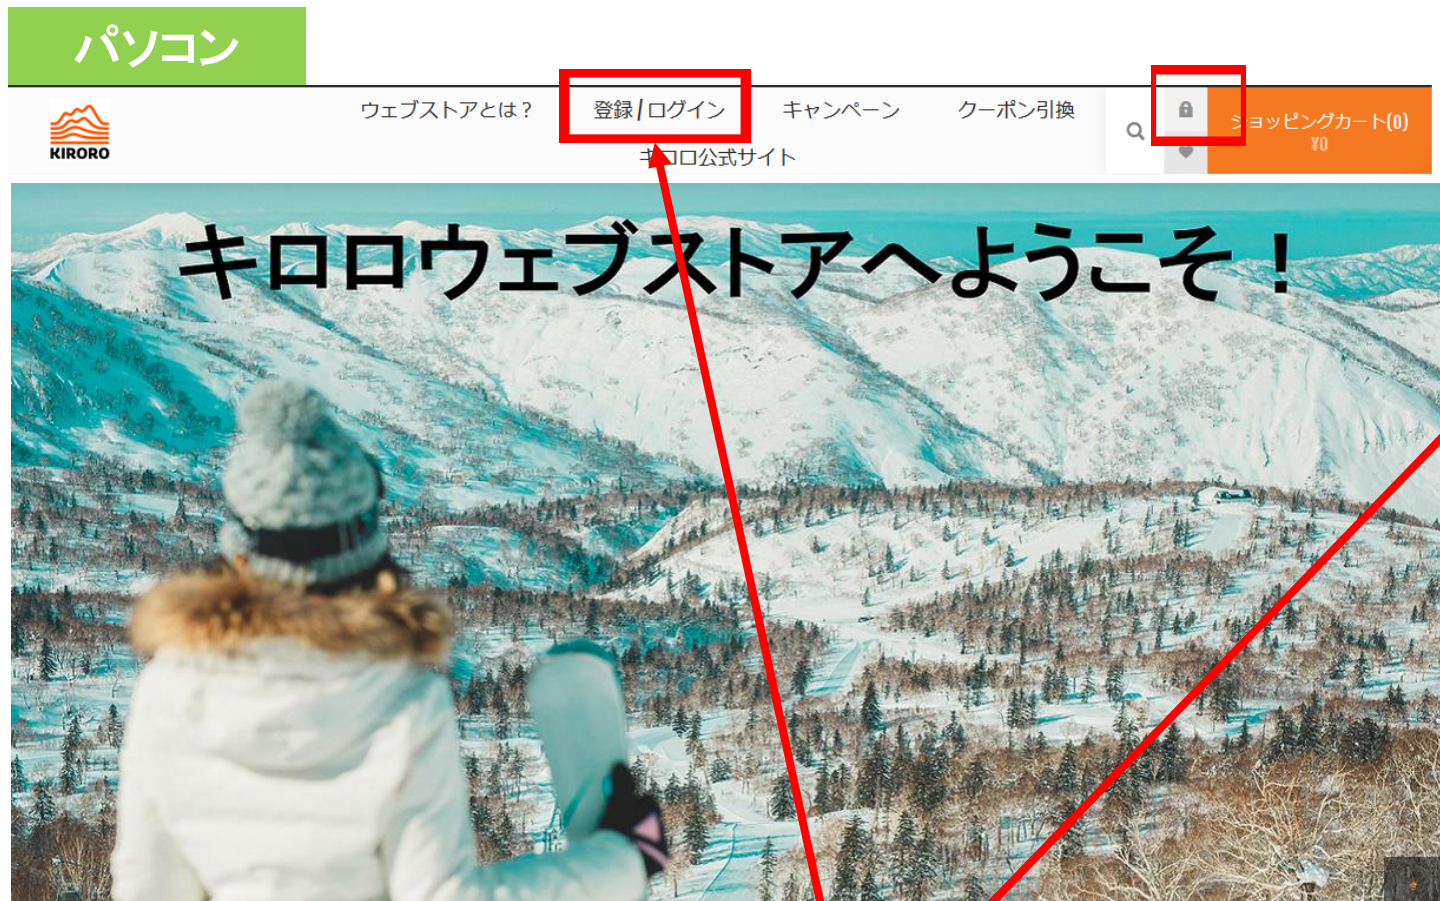

ウェブストア 購入手順

Life Out Loud

Step 1 – 「購入する」をクリック→ウェブストア トップページへ

1. “購入する”をクリック <https://webstore.kiroro.co.jp/JP/>

ここをクリック

Step 2 – ログインページへ

ここをクリック

Step 3 – ログイン または 登録