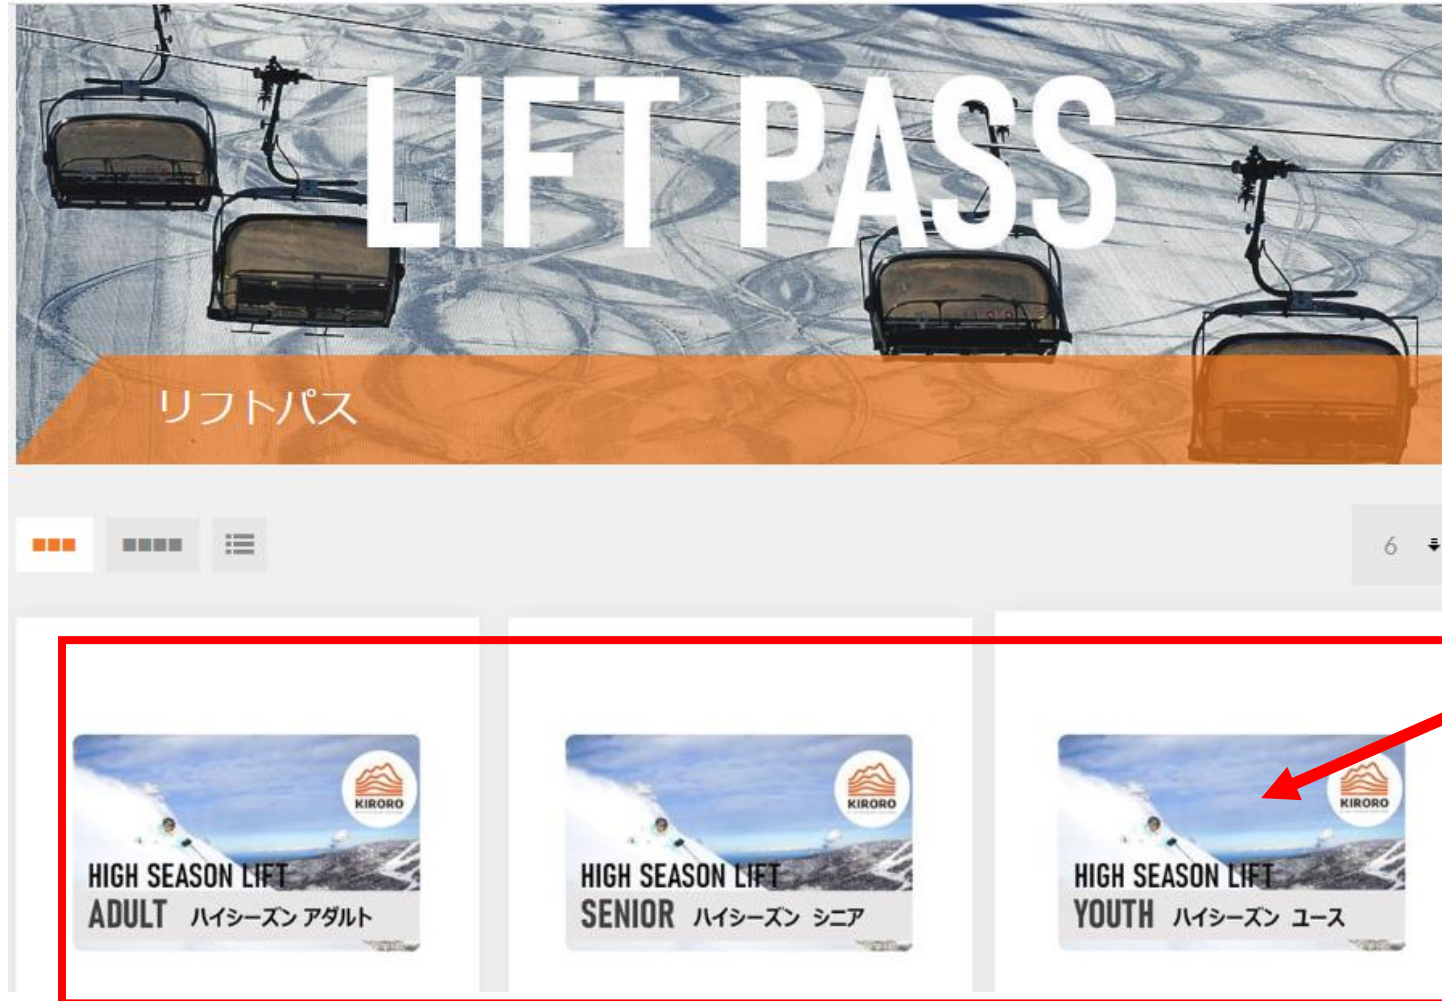

Step 4 – 商品を選択する

購入したい商品を選択してください。

Step 5 – ご家族・ご友人を追加

新しい方の情報を入力

1. +ボタンをクリックして別の個人の情報を入力
2. 個人の情報を入力し、新規追加。
3. 登録された個人の名前がグループメンバーに表示されます。

3時間券 アダルト ハイシーズン
営業時間内でゲート通過から3時間利用可能

使用する人

1