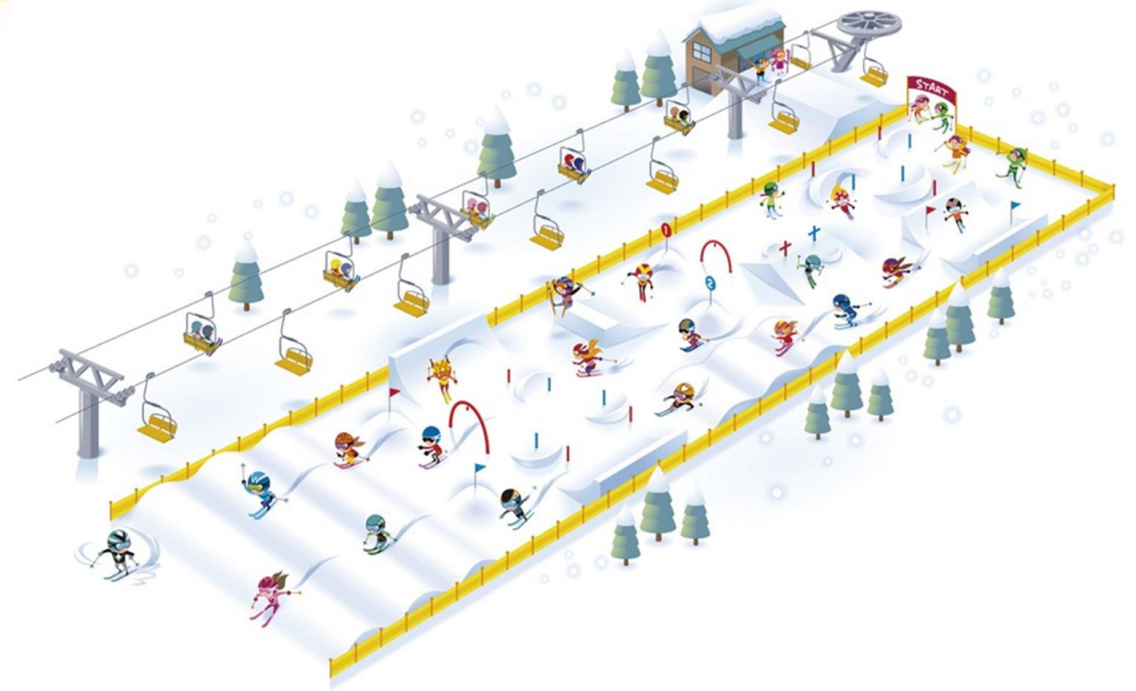

アニーキッズスキーアカデミーの専用コース

日本国内では、他に類を見ないレッスン専用の4コース！レベル毎にご用意してお子様の上達をサポート致します。

*各コースの位置はゲレンデマップでご確認いただけます。ゲレンデマップは[こちらから](#)。

*使用コースについては生徒数、体力、クラスの状況により決定されます。

①アトリエ

「笑い声と楽しい！が溢れている場所」
楽しく遊んでいるうちにいつの間にかSKIが
うまくなっちゃいます。

②クラージュ

「もっとスゴいところへ行って来る!!」
アトリエでターンができるようになったら次は
ココ！滑りながらのバランストレーニングで力
強く上達！

③プラトロー

「ただの坂じゃない。この坂を超えろ！」
パラレルターンのさらなる強化、どんな斜面でも楽しく滑り降りる為のトレーニングコースです。

④スタッド

「手加減無し你真勝負」
人工ウェーブで難度の高いスペシャルスラロームコースをセッティング。仲間と競い合ってグングン加速。