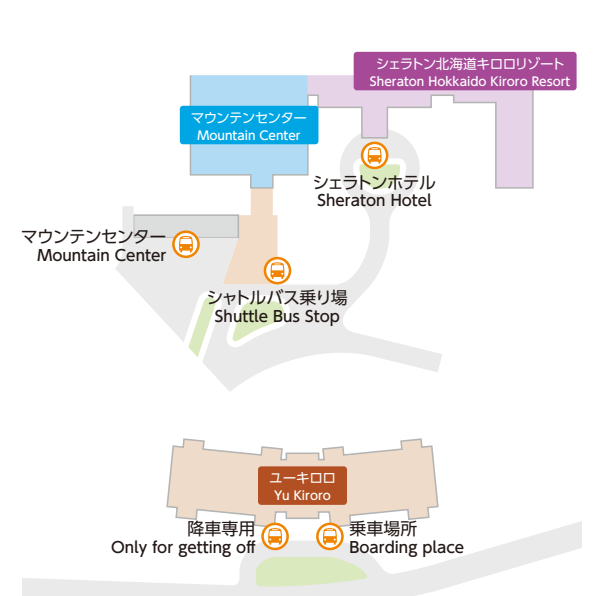

KIRORO RESORT MAP

2019 WINTER SEASON

バス乗降場案内 Bus Stop Information

KIRORO RESORT MAP

R RECREATION CENTER AREA

- 1 レクリエーションセンター受付
Reception desk Recreation Center
Open 8:30AM~
- 2 スノーバギー
Snow Buggy
Open 9:30AM-4:00PM
- 3 スノーバナナボート
Snow Banana Boat
Open 9:30AM-4:00PM
- 4 ファットバイク
Fat Bike
Open 9:30AM-4:00PM
- 5 クロスカントリー
Cross-country Skiing
Open 10:00AM-3:30PM
- 6 ミニスノーモビル
Mini Snowmobile
Open 9:30AM-4:00PM
- 7 ドロップボート
Drop Boat
Open 9:30AM-4:00PM
- 8 200cc スノーモビル
200cc Snowmobile
Open 9:30AM-4:00PM
- 11 シェルパライン
Sherpa Line
Open 10:00AM-3:30PM

P SNOW PARK AREA

- 9 スノーパーク
Snow Park
Open 9:30AM-4:00PM
- 10 スノーラフト
Snow Raft
Open 9:30AM-4:00PM
- 11 シェルパライン
Sherpa Line
Open 10:00AM-3:30PM
- 12 スノーシュー
Snowshoe
Open ①10:00AM~ ②1:30PM
- 13 雪上車ツアー
Snowcat Tour
①10:00 ②10:30 ③11:00 ④11:30 ⑤14:00 ⑥14:30
- 14 ウィンターセグウェイ
Winter Segway
Open 9:30AM-4:00PM
- 15 スノーストライダー
Snow Strider
Open 9:30AM-4:00PM

T TRIBUTE AREA

- 7 アルパインブラッセリー
ALPINE BRASSERIE All Day Dining
Open 9:00AM-9:30PM
- 8 イタリアンレストラン アラ・モータ
ALLA MODA Italian Restaurant
Open 5:30PM-9:30PM(Last order)
- 9 ワールドビュッフェ ポップ
POP World Buffet
Open 6:45AM-9:30AM(Last entry), 5:30PM- 9:00PM(Last Entry)
- 2 ホテルショップ
Hotel Shop
- 3 リフトチケットカウンター
Lift Ticket Counter
Open 8:30AM~
- 3 レンタルショップ
Rental Shop
Open 8:30AM~

S SHERATON AREA

- 7 レンタルルーム
Rental Rooms[OAK] 1・2・3-DX
Open 8:30AM~
- 8 キロロゴンドラ
KIRORO Gondola
Open 9:00AM-3:00PM
- 18 レストラン&バー ゆかし
Restaurant & Bar Yukashi
Open 7:00AM-10:30AM, 11:30AM-4:30PM,
5:00PM-10:30PM
- 9 ゲートウェイエクスプレス
Gateway Express
- 19 ビュッフェ リビエールージュ
RIVIEROUGE World Buffet
Open 5:30PM-9:00PM(Last order)
- 20 ロビーラウンジ
LOBBY LOUNGE
Open 8:00AM-9:30PM(Last order)
- 21 焗烤・寿司 北帰
HOKKI Robata Grill and Sushi
Open 11:30AM-2:30PM(Last order), 5:30PM-9:30PM(Last order)
- 10 ホテルショップ
Hotel Shop