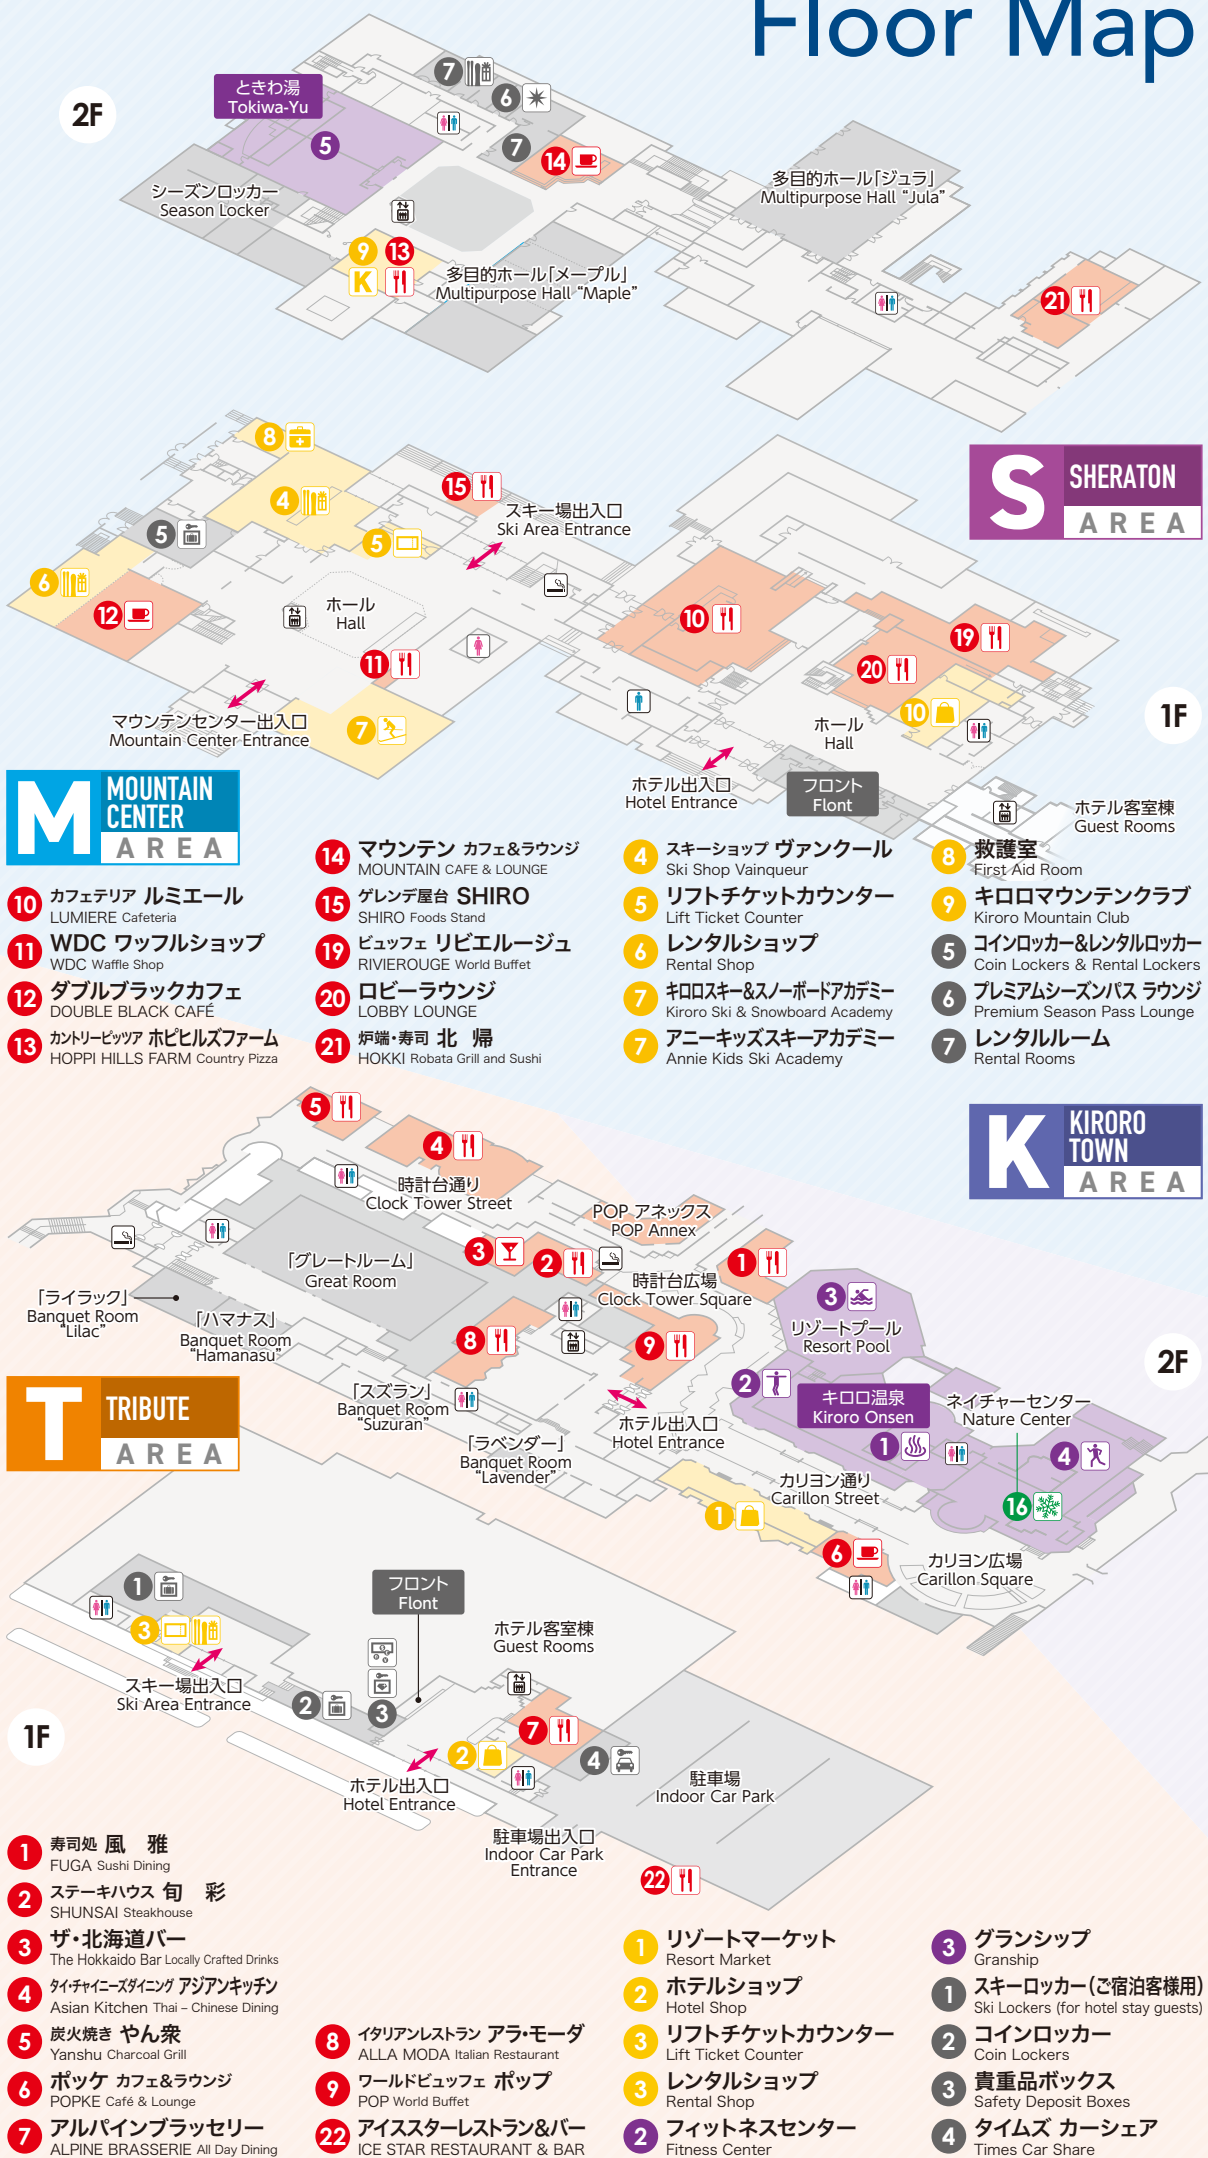

Floor Map

- M MOUNTAIN CENTER AREA**
- 10 カフェテリア ルミエール LUMIERE Cafeteria
 - 11 WDC ワッフルショップ WDC Waffle Shop
 - 12 ダブルブラックカフェ DOUBLE BLACK CAFE
 - 13 カントリーピッツァ ホピヒルズファーム HOPPI HILLS FARM Country Pizza
 - 14 マウンテン カフェ&ラウンジ MOUNTAIN CAFE & LOUNGE
 - 15 ゲレンデ屋台 SHIRO SHIRO Foods Stand
 - 19 ビュッフェ リビエールージュ RIVIEROUGE World Buffet
 - 20 ロビーラウンジ LOBBY LOUNGE
 - 21 炉端・寿司 北帰 HOKKI Robata Grill and Sushi
 - 4 スキーショップ ヴァンクール Ski Shop Vainqueur
 - 5 リフトチケットカウンター Lift Ticket Counter
 - 6 レンタルショップ Rental Shop
 - 7 キロロスキー&スノーボードアカデミー Kiroro Ski & Snowboard Academy
 - 7 アニーキッズスキーアカデミー Annie Kids Ski Academy
 - 8 救護室 First Aid Room
 - 9 キロロマウンテンクラブ Kiroro Mountain Club
 - 5 コインロッカー&レンタルロッカー Coin Lockers & Rental Lockers
 - 6 プレミアムシーズンパス ラウンジ Premium Season Pass Lounge
 - 7 レンタルルーム Rental Rooms

- T TRIBUTE AREA**
- 1 寿司処 風雅 FUGA Sushi Dining
 - 2 ステーキハウス 旬彩 SHUNSAI Steakhouse
 - 3 ザ・北海道バー The Hokkaido Bar Locally Crafted Drinks
 - 4 タイチャイニーズダイニング アジアンキッチン Asian Kitchen Thai - Chinese Dining
 - 5 炭火焼き やん衆 Yanshu Charcoal Grill
 - 6 ポッके カフェ&ラウンジ POPKE Café & Lounge
 - 7 アルパインブラッセリー ALPINE BRASSERIE All Day Dining
 - 1 リゾートマーケット Resort Market
 - 2 ホテルショップ Hotel Shop
 - 3 リフトチケットカウンター Lift Ticket Counter
 - 3 レンタルショップ Rental Shop
 - 2 フィットネスセンター Fitness Center
 - 3 グランシップ Granship
 - 1 スキーロッカー (宿泊客様用) Ski Lockers (for hotel stay guests)
 - 2 コインロッカー Coin Lockers
 - 3 貴重品ボックス Safety Deposit Boxes
 - 4 タイムズ カーシェア Times Car Share

11 MOUNTAIN CENTER 2F
WDC ワッフルショップ ★
WDC Waffle Shop
Open time: 9:00AM - 5:00PM LO

12 MOUNTAIN CENTER 1F
ダブルブラックカフェ ★
DOUBLE BLACK CAFE
Open time: 8:30AM - 5:00PM LO

10 MOUNTAIN CENTER 1F
Cafeteria Lumiere カフェテリア ルミエール ★
LUMIERE Cafeteria
Lunch time: 11:00AM - 3:00PM LO

5 KIRORO TOWN
炭火焼 やん衆 ★
Yanshu Charcoal Grill
Lunch time: 11:30AM - 2:30PM LO

21 SHERATON 2F
炉端・寿司 北帰
HOKKI Robata Grill and Sushi
Lunch time: 11:30AM - 2:30PM LO

4 KIRORO TOWN
タイチャイニーズダイニング アジアンキッチン
Asian Kitchen Thai - Chinese Dining
Lunch time: 11:30AM - 2:30PM LO
火曜定休 Closed: Tuesday