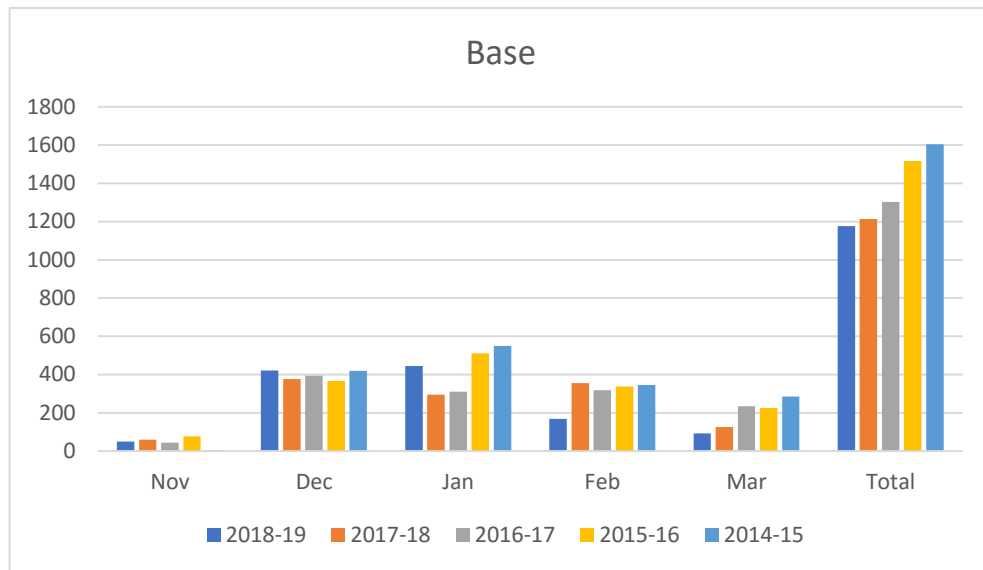

# Kiroro Resort snow fall

unit : cm

Base	Nov	Dec	Jan	Feb	Mar	Total
2018-19	49	421	445	169	93	1177
2017-18	60	377	295	355	126	1213
2016-17	44	395	311	318	234	1302
2015-16	77	367	510	338	224	1516
2014-15	5	420	550	345	285	1605

Peak	Nov	Dec	Jan	Feb	Mar	Total
2018-19	89	520	494	210	128	1441
2017-18	107	554	431	483	209	1784
2016-17	86	579	491	442	324	1922
2015-16	186	550	753	498	318	2305
2014-15	10	600	880	560	435	2485