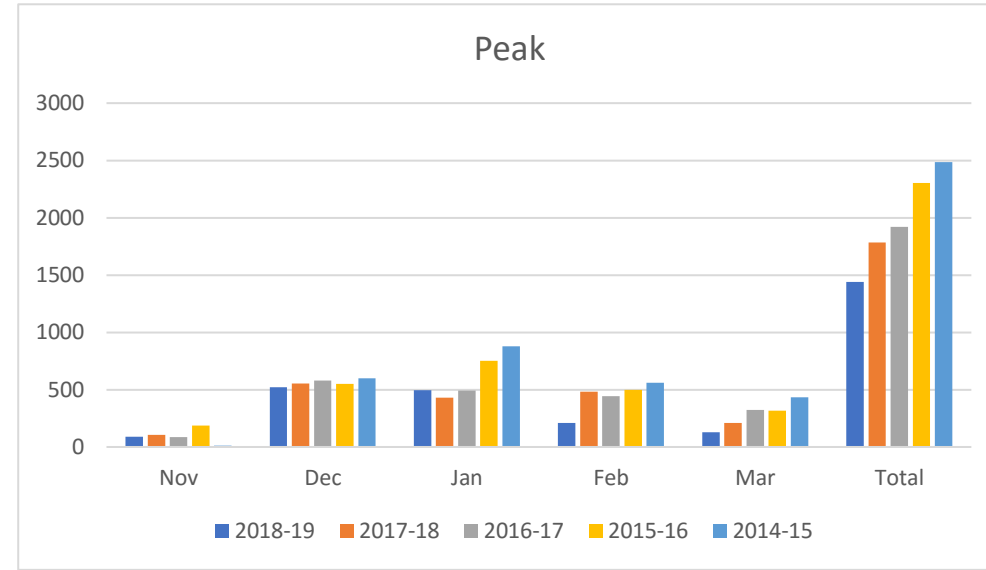

# Kiroro Resort snow fall

unit : cm

Base	Nov	Dec	Jan	Feb	Mar	Total
2018-19	49	421	445	169	93	1177
2017-18	60	377	295	355	126	1213
2016-17	44	395	311	318	234	1302
2015-16	77	367	510	338	224	1516
2014-15	5	420	550	345	285	1605

Peak	Nov	Dec	Jan	Feb	Mar	Total
2018-19	89	520	494	210	128	1441
2017-18	107	554	431	483	209	1784
2016-17	86	579	491	442	324	1922
2015-16	186	550	753	498	318	2305
2014-15	10	600	880	560	435	2485